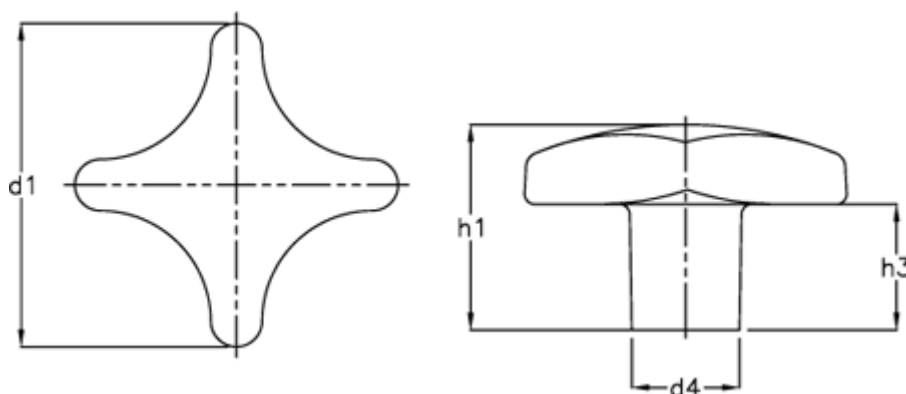

Varenummer: 20501030  
Beskrivelse: E+G krydsgreb  
DIN 6335-GG-32-A

## Mål

d1	= 32	t2 = 10
d2	= M6	
d4	= 12	
d5	= 2.3	
e	= 6	
h1	= 21	
h3	= 10	
t1 min.	= 12	